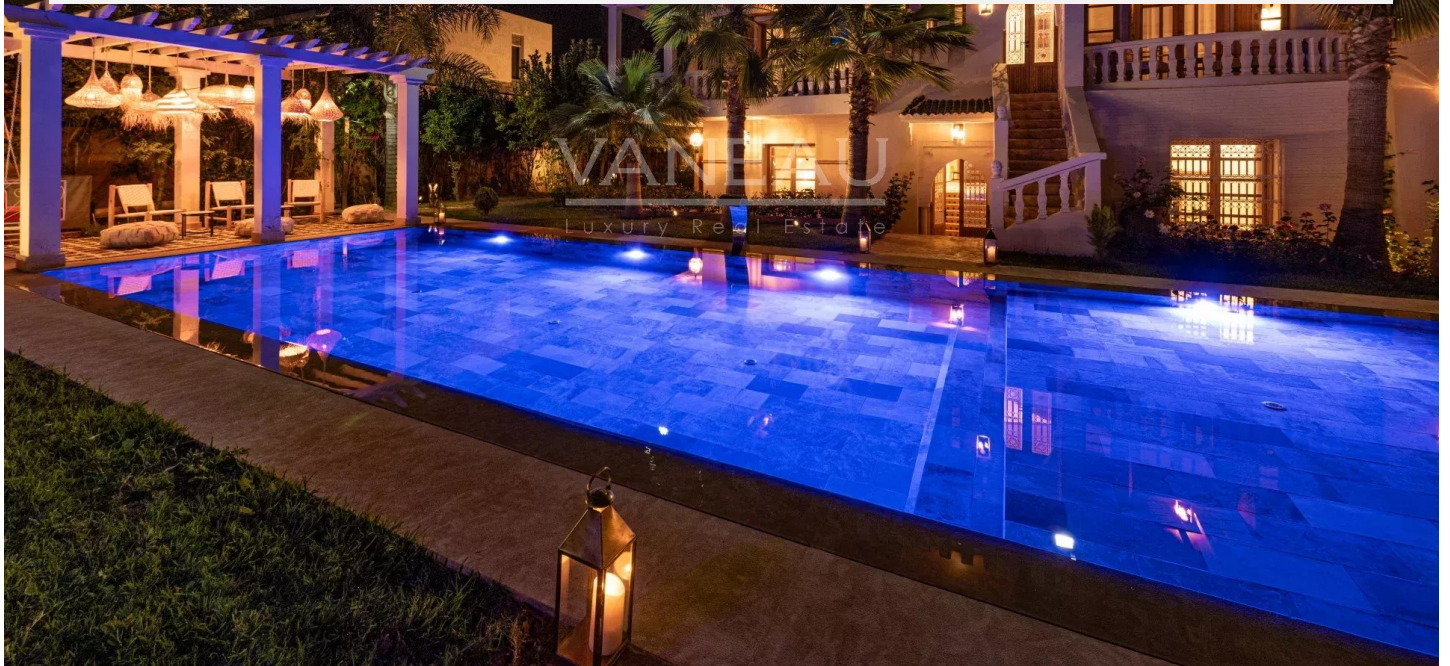

VILLA DE MAITRE SUR GOLF À VENDRE

1 690 000 €

Ref 84752667

Marrakech - Maison / Villa 700 m²

VANEAU
Luxury Real Estate