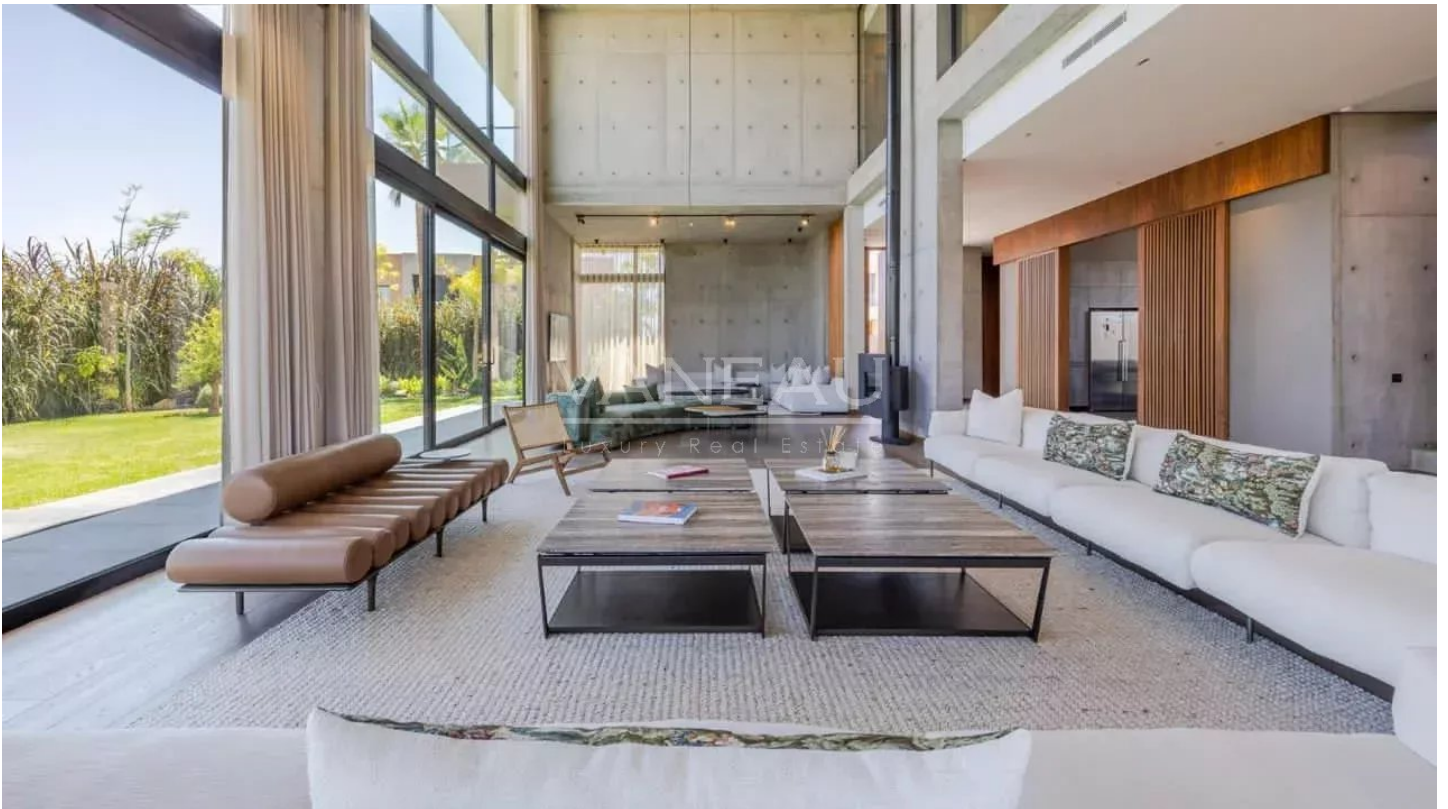

VILLA D'ARCHITECTE EN 1ÈRE LIGNE DE GOLF

2 350 000 €

Ref 85287335E

Marrakech - Maison / Villa 600 m²

VANEAU
Luxury Real Estate