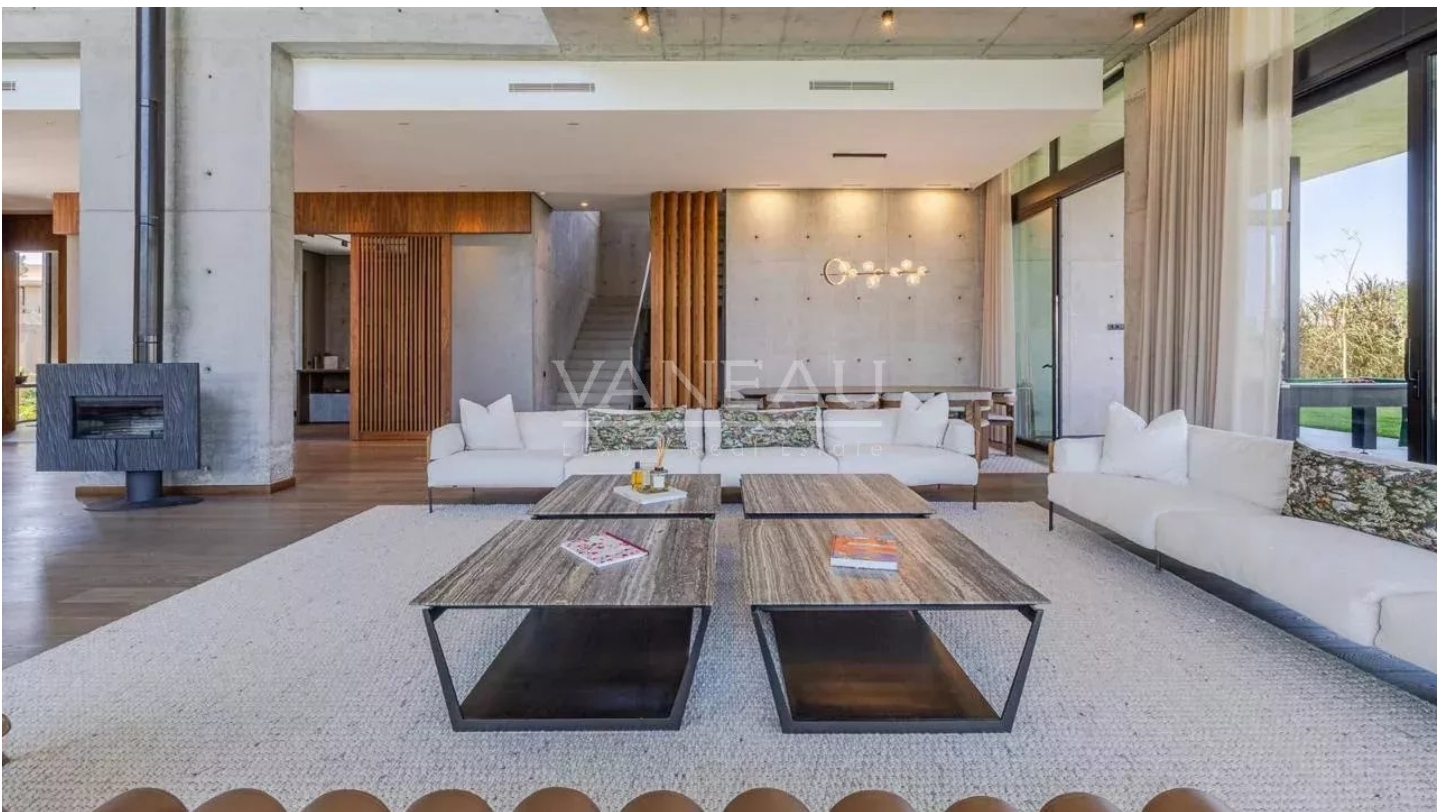

VILLA D'ARCHITECTE EN 1ÈRE LIGNE DE GOLF

2 350 000 €

Ref 85287335E

Marrakech - Maison / Villa 600 m²

VANEAU
Luxury Real Estate