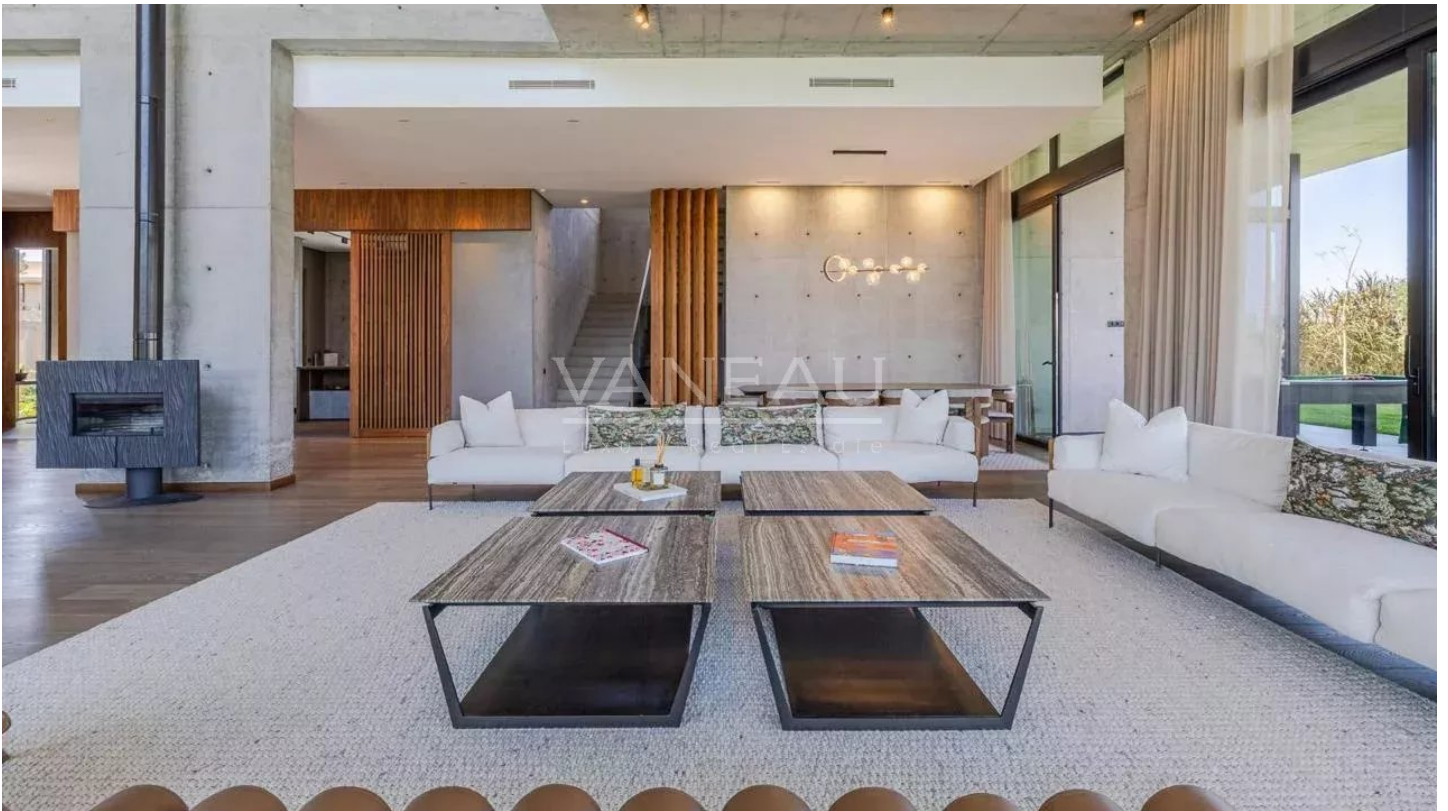

VILLA D'ARCHITECTE EN 1ÈRE LIGNE DE GOLF

2 350 000 €

Ref 85287335F

Marrakech - Maison / Villa 600 m²

VANEAU
Luxury Real Estate