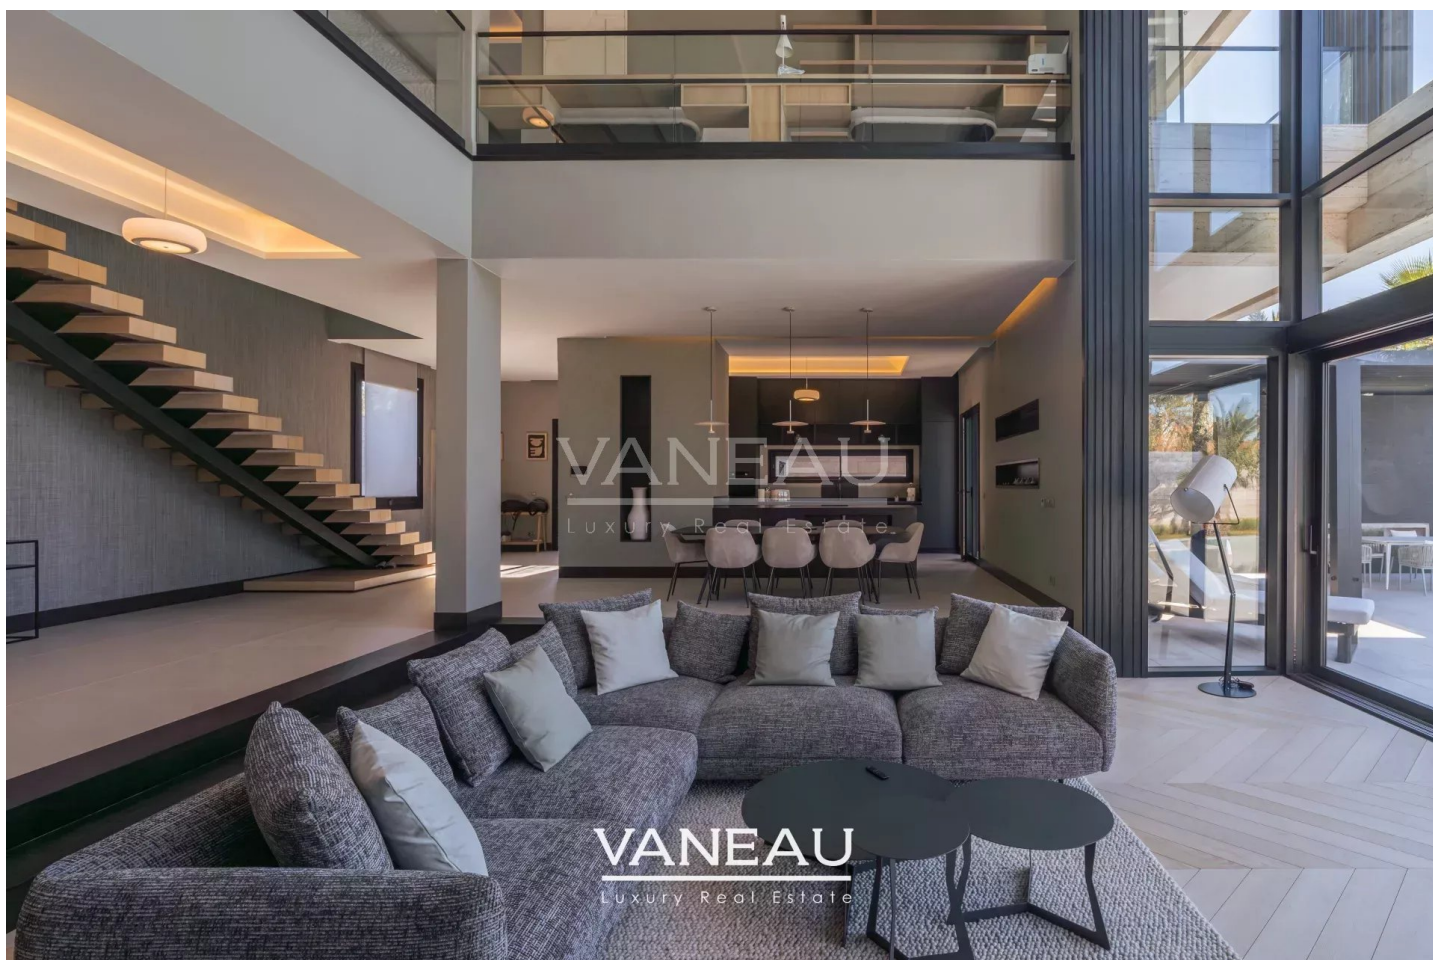

VILLA NEUVE CONTEMPORAINE A PROXIMITÉ DE GOLFES PRESTIGIEUX

1 310 000 €

Ref 85578726

Marrakech - Maison 500 m²

VANEAU
Luxury Real Estate