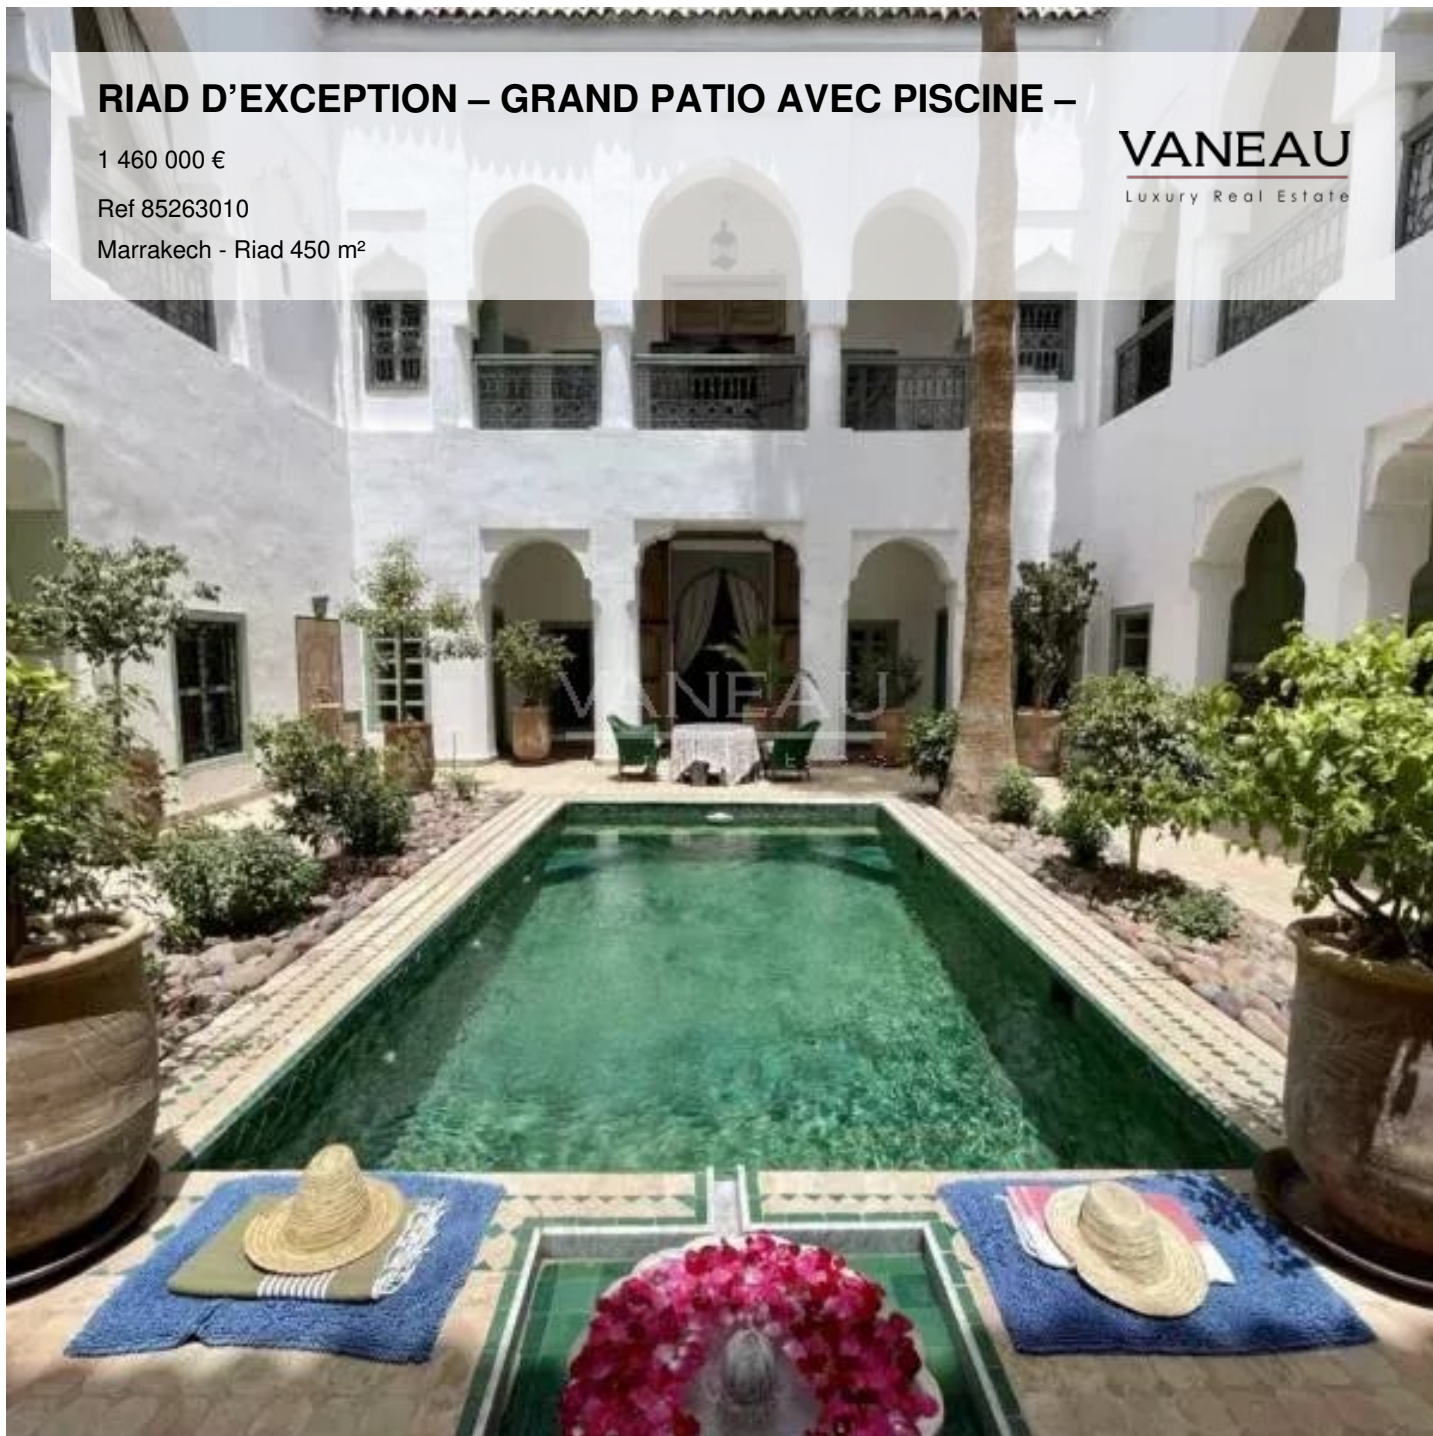

### A propos de ce bien

Riad d'exception – Grand patio avec piscine – VANEAU MAROC vous propose un Riad à la vendre dans la médina de Marrakech. La superficie, l'architecture classique d'origine ainsi que les modifications apportés par la propriétaire en font un riad d'exception.

Epuré, élégant et bien proportionné ce riad peut être qualifié de maison de maître.

Il est exploité en maison d'hôtes avec une bonne rentabilité. Vendu avec l'activité ou non, au choix.

Facile d'accès le riad dispose d'un dépôt minute à l'entrée du derb. Situé dans un quartier central de la médina à 10 minutes de la place Jemaa El Fna et à 5 minutes de