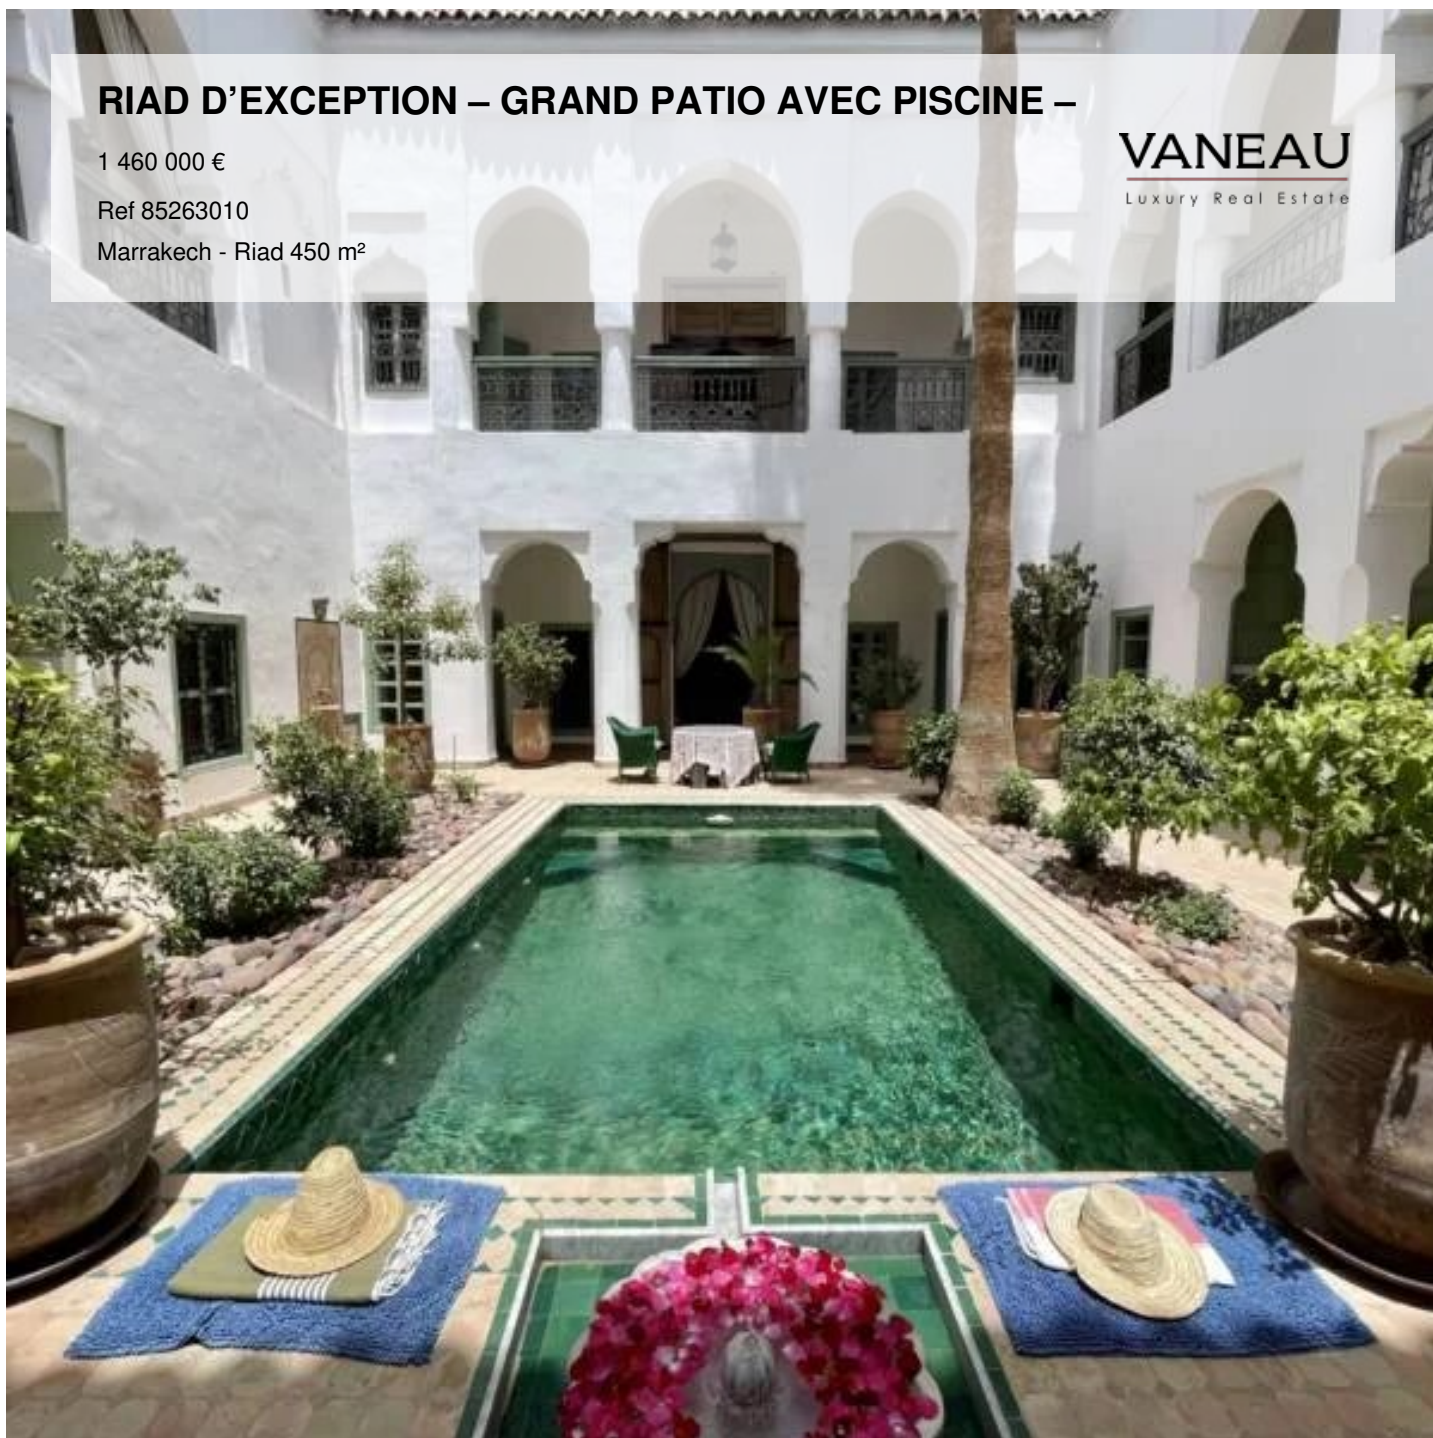

RIAD D'EXCEPTION – GRAND PATIO AVEC PISCINE –

1 460 000 €

Ref 85263010

Marrakech - Riad 450 m²

VANEAU
Luxury Real Estate

A propos de ce bien

Riad d'exception – Grand patio avec piscine – VANEAU MAROC vous propose un Riad à la vendre dans la médina de Marrakech. La superficie, l'architecture classique d'origine ainsi que les modifications apportés par la propriétaire en font un riad d'exception. Epuré, élégant et bien proportionné ce riad peut être qualifié de maison de maître. Il est exploité en maison d'hôtes avec une bonne rentabilité. Vendu avec l'activité ou non, au choix. Facile d'accès le riad dispose d'un dépôt minute à l'entrée du derb. Situé dans un quartier central de la médina à 10 minutes de la place Jemaa El Fna et à 5 minutes de la maison de la photographie. RDC Entrée Toilette invité Grand patio arboré de 110 m² Piscine au centre du patio avec fontaine 2 chambres avec salle de bain 1 chambre pour le personnel avec salle de bain Salon avec cheminé 1 cuisine équipée avec entrée pour le personnel 1er étage 3 suites avec salle de bain dont 1 avec salon privatif et un cheminé dans une coursive Belles